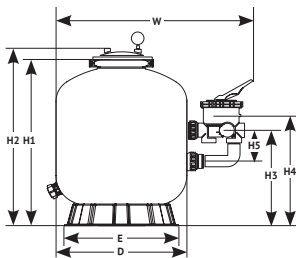

Устойчивая  
опора

Размеры для подключения на обороте

6-позиционный  
клапан

Боковое  
подключение

Верхнее  
подключение

## Размеры для верхнего и бокового подключения

### Серия TF

Модель	Артикул	Размеры, мм					Присоединение, мм
		A	B	C	E	F	
TF-400	64119	680	539	475	400	430	DN50 (1,5")
TF-450	35617	740	599	535	450	430	DN50 (1,5")
TF-525	62373	865	724	660	525	430	DN50 (1,5")
TF-650	17793	950	809	745	650	570	DN50 (1,5")
TF-700	95075	970	829	765	700	570	DN50 (1,5")
TF-750	11468	1080	903	829	750	720	DN63 (2")
TF-800	63419	1130	953	879	800	720	DN63 (2")
TF-900	63555	1215	1038	964	900	720	DN63 (2")

### Серия SF

Модель	Артикул	Размеры, мм							Присоединение, мм	
		H1	H2	H3	H4	H5	W	D		E
SF-525	51541	610	720	410	475	150	885	525	430	DN50 (1,5")
SF-600	77071	620	730	430	495	150	960	600	570	DN50 (1,5")
SF-650	47174	695	805	450	515	150	1010	650	570	DN50 (1,5")
SF-700	14005	715	825	470	535	150	1060	700	570	DN50 (1,5")
SF-750	92118	765	875	540	615	200	1140	750	720	DN63 (2")
SF-800	54836	815	925	550	625	200	1190	800	720	DN63 (2")
SF-900	77880	900	1010	620	695	200	1290	900	720	DN63 (2")