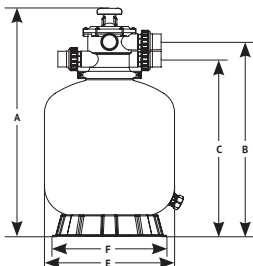

Устойчивая  
опора

Размеры для подключения на обороте

6-позиционный  
клапан

Боковое  
подключение

Верхнее  
подключение

## Размеры для верхнего и бокового подключения

### Серия TF

Модель	Артикул	Размеры, мм					Присоединение, мм
		A	B	C	E	F	
TF-400	64119	680	539	475	400	430	DN50 (1,5")
TF-450	35617	740	599	535	450	430	DN50 (1,5")
TF-525	62373	865	724	660	525	430	DN50 (1,5")
TF-650	17793	950	809	745	650	570	DN50 (1,5")
TF-700	95075	970	829	765	700	570	DN50 (1,5")
TF-750	11468	1080	903	829	750	720	DN63 (2")
TF-800	63419	1130	953	879	800	720	DN63 (2")
TF-900	63555	1215	1038	964	900	720	DN63 (2")

### Серия SF

Модель	Артикул	Размеры, мм							Присоединение, мм	
		H1	H2	H3	H4	H5	W	D		E
SF-525	51541	610	720	410	475	150	885	525	430	DN50 (1,5")
SF-600	77071	620	730	430	495	150	960	600	570	DN50 (1,5")
SF-650	47174	695	805	450	515	150	1010	650	570	DN50 (1,5")
SF-700	14005	715	825	470	535	150	1060	700	570	DN50 (1,5")
SF-750	92118	765	875	540	615	200	1140	750	720	DN63 (2")
SF-800	54836	815	925	550	625	200	1190	800	720	DN63 (2")
SF-900	77880	900	1010	620	695	200	1290	900	720	DN63 (2")